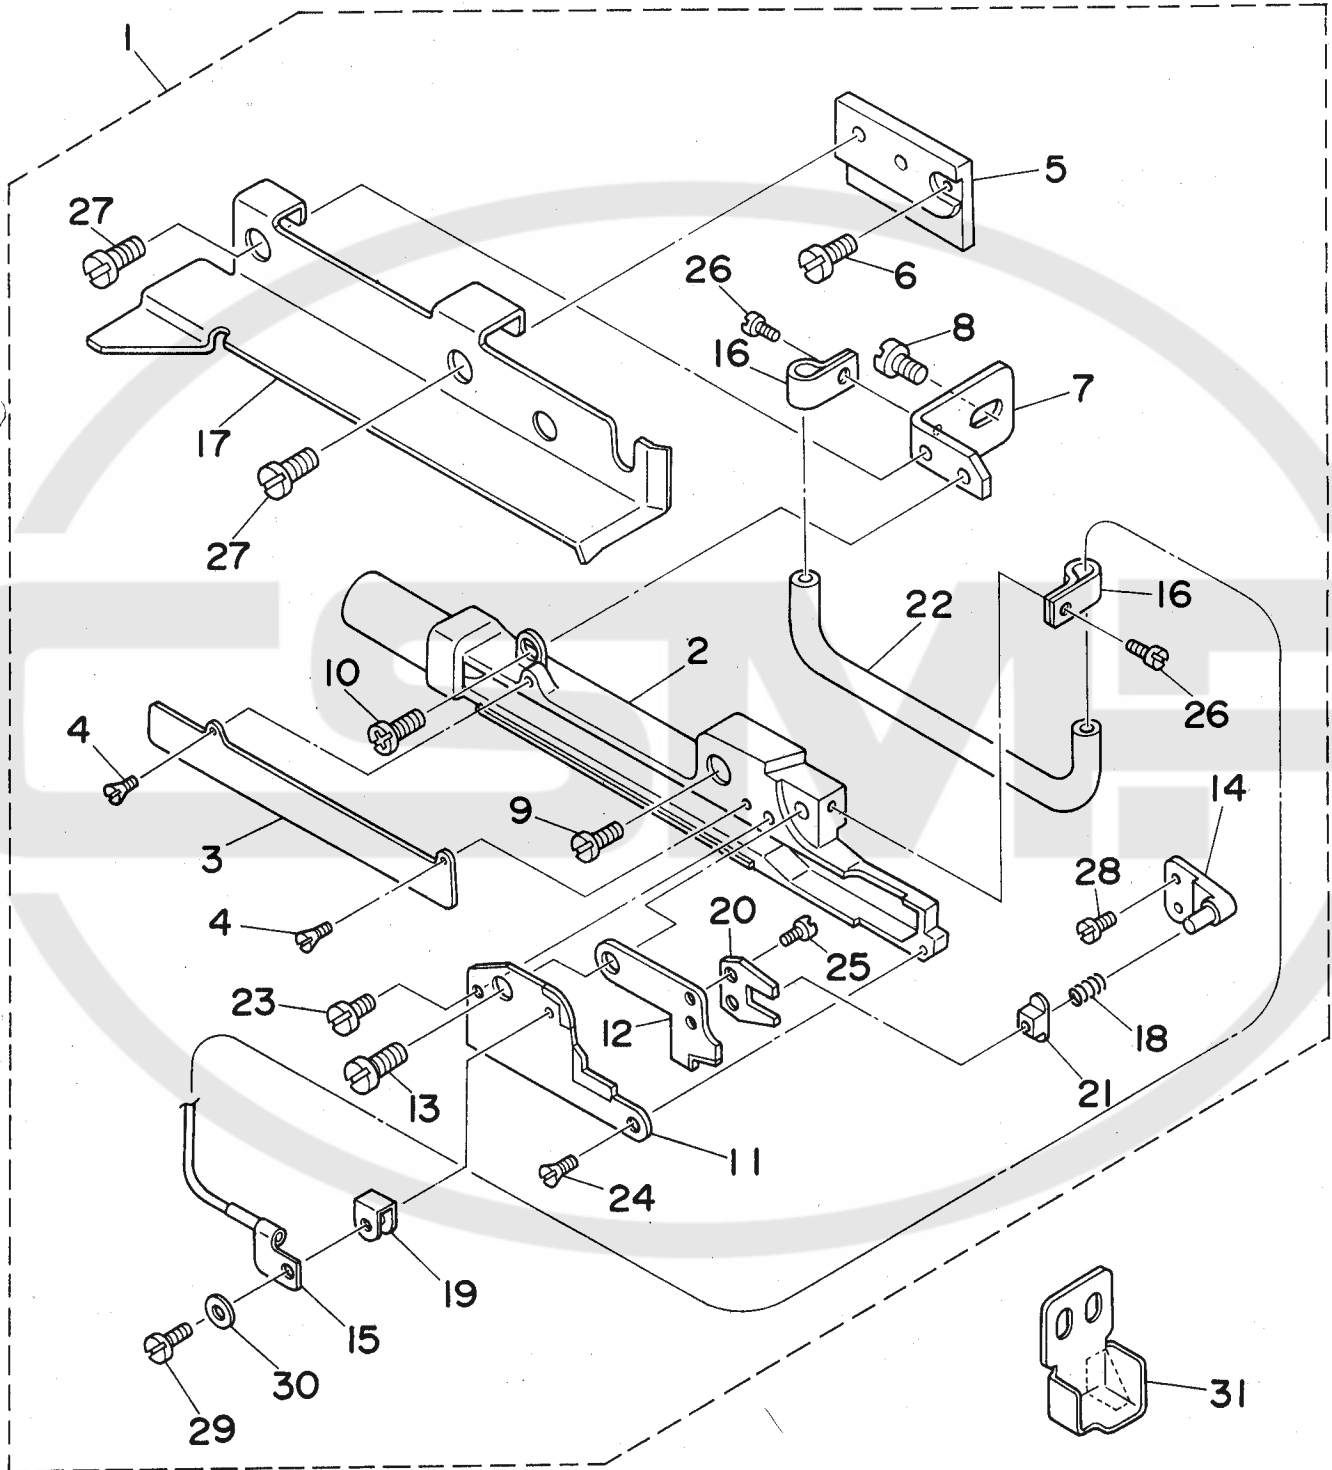

Pneumatic Type Side Cutter

エア式サイドカッター

T036

PARTS LIST

JUKI

19584804

No.0503-00

Ref.No	Note 注記	Part No. 品番	Description	E.C. 変更年月	品名	Amt. Req 数量
1		MAT036000A0	SIDE CUTTER ASM.		サイドカッター クミ	1
2		MAT03601000	KNIFE REST		メスダイ	(1)
3		MAT03602000	KNIFE REST LID		メスダイフタ	(1)
4		SS2060320SP	SCREW		メスダイフタメネジ	(2)
5		MAT03603000	KNIFE REST BLACKET		メスダイトリツケダイ	(1)
6		SS4120915SP	SCREW		メスダイトリツケダイメネジ	(1)
7		MAT03604000	KNIFE REST PLATE		メスダイトリツケイタ	(1)
8		SS4150715SP	SCREW		メスダイトリツケイタメネジ	(1)
9		SS6111210SP	SCREW		メスダイトリツケネジ	(1)
10		SS4110715SP	SCREW		メスダイケツゴウネジ	(1)
11		MAT03605000	FIXING KNIFE		コテイメス	(1)
12		MAT03606000	WORK KNIFE		ドウメス	(1)
13		MAT03607000	KNIFE SHAFT		メスジク	(1)
14		MAT03608000	DRIVE PIN		クドウピン	(1)
15		MAT036090A0	OIL SUPPLY HOLDER ASM.		メスキュウオサエ クミ	(1)
16		MAT03610000	OIL SUPPLY PIPE BLACKET		キュウユパイプメカナグ	(2)
17		MAT03611000	SIDE COVER		ヌノダイヨコカバー	(1)
18		MAT02106000	SPRING		ドウメスオサエバネ	(1)
19		MAT02111000	SPRING		ドウメスガイドバネ	(1)
20		MAT02502000	DRIVE LEVER		クドウレバー	(1)
21		MAT02503000	DRIVE ANANGLE CHIP		メスクドウカクゴマ	(1)
22		BP400000000	OIL SUPPLY PIPE		キュウユパイプ	(0.14M)
23		SS2060510SP	SCREW		コテイメストメネジ(A)	(1)
24		SS6090520SP	SCREW		コテイメストメネジ(B)	(1)
25		SS6080410SP	SCREW		クドウレバートメネジ	(2)
26		SS6060410SP	SCREW		キュウユパイプメカナグメネジ	(2)
27		SS7110840SP	SCREW		ヌノダイヨコカバートリツケネジ	(2)
28		SS7080520SP	SCREW		クドウピントメネジ	(2)
29		SS7060310SP	SCREW		ドウメスガイドバネメネジ	(1)
30		WP0250516SD	PLAIN WASHER		ドウメスガイドバネメサガネ	(1)
31		MAT023080A0	OIL CATCH ASM.		アブラウケ クミ	1